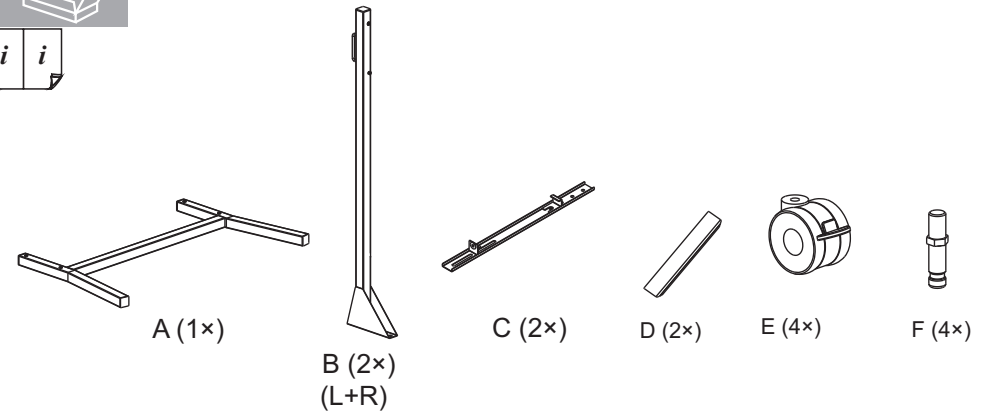

M Floorstand 130 kg

8

3

4

5

7

6

SW 5/6/8

VESA ≤ 900 x 600

VESA

8

SW 5