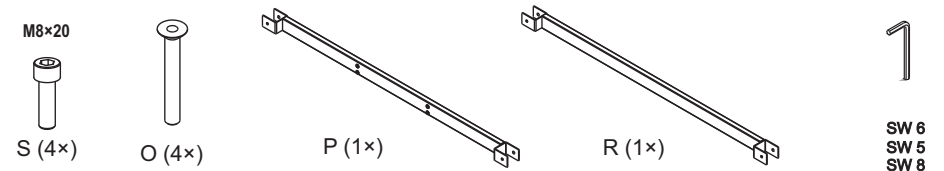

M Floorstand 130 kg

8

3

4

5

7

6

SW 5/6/8

VESA ≤ 900 x 600

VESA

8

SW 5